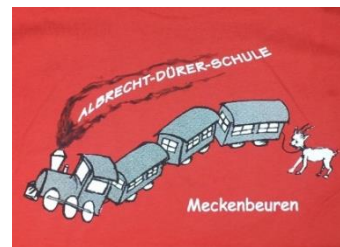

Schul-T-Shirts Albrecht-Dürer-Schule

Vorderseite

Rückseite

T-Shirt (Rundhals) in Größe 128/140/152

Name:

Klasse:

Größe:

Menge: